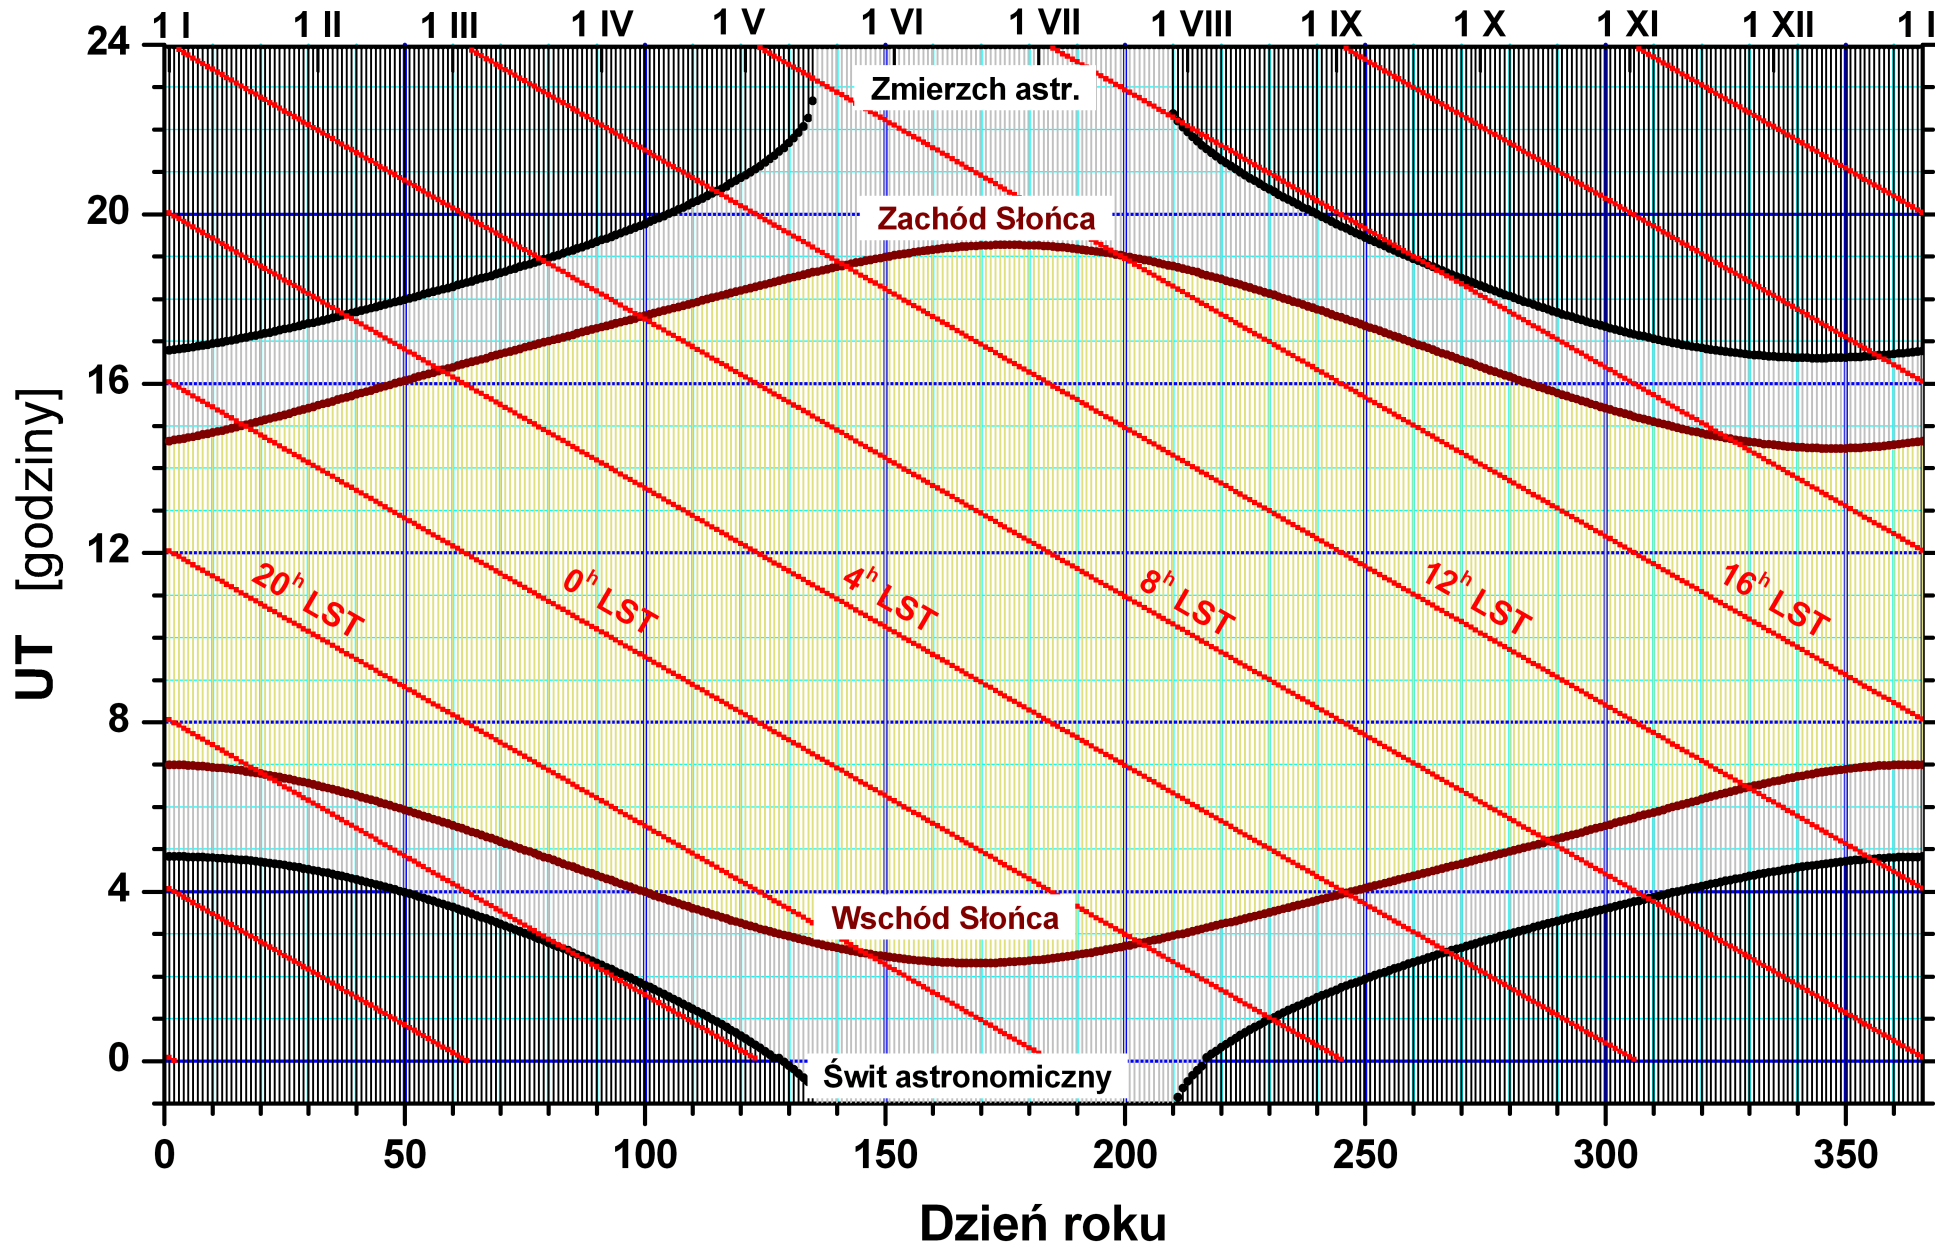

KALENDARZE ASTRONOMICZNE

na lata 2000 – 2010

oraz tabele zjawisk na lata 2000 – 2025

Piwnice

Centrum Astronomii UMK, Toruń 2010

Świty, zmierzchy, wschody i zachody Słońca oraz *czas gwiazdowy* w Piwnicach

Kalendarz astronomiczny 2000

PIWNICE, CA UMK

Współrzędne geograficzne: 18.5641°E 53.0955°N, Nr strefy czasowej (> 0 , gdy na wschód) = 1 (CSE)

Kalendarz jest gregoriańskim i jest oparty na efemerydach Układu Słonecznego obliczanych z dokładnością 1' (Słońce 2", Księżyc 10", Pluton 15'). Czas gwiazdowy ma dokładność około 0.1 s. Wschody i zachody obliczono z uwzględnieniem horyzontalnej refrakcji astronomicznej (34'), rozciągłości Słońca lub Księżyca i paralaksy horyzontalnej Księżyca. Dla dat odległych o więcej niż ok. 300 lat od roku 1950 dokładności położenia planet są gorsze niż 1'!
(Kalendarz ten opracowano [KMB] w Katedrze Radioastronomii CA UMK, Toruń—Piwnice. Oblicz. dnia 7.10.2010 r.)